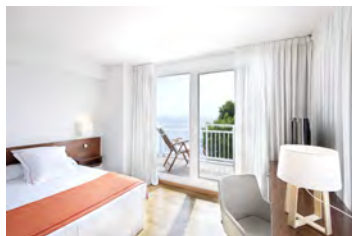

El Parador se asoma al mar rodeado de pinos, en un excepcional enclave, la Punta d'es Muts, con increíbles vistas al mar, en una zona de hermosas playas, calas y espacios naturales. Un edificio moderno que, bajo la peculiar luz del Mediterráneo, ofrece un alto nivel de confort y múltiples servicios para el viajero de negocios.

La cocina del Parador: La influencia del litoral se manifiesta en la típica cocina ampurdanesa. El Parador tiene un segundo espacio gastronómico el "Mar i Vent Restaurant & Beach Club" un moderno espacio gastronómico en el que se ofrece una sugerente carta de platos y un menú de cócteles elaborados por Javier de las Muelas, referente en el mundo del cocktail. Un enclave que ofrece una zona chill out y una experiencia gastronómica en un entorno relajado, cautivador y puramente mediterráneo.

Entorno: A escasos kilómetros de la autopista AP7 y a 60 km del aeropuerto de Girona, desde el Parador puedes relajarte en sus calas cercanas, o bien, hacer una excursión en kayak a la cueva "D'en Gisbert", pasear por la costa de Palamós en un barco de época o visitar poblaciones medievales como Pals o Peratallada.

SERVICIOS

Año de apertura: 1966

Parking/garaje

Distancia aeropuerto 60km

Reforma integral: Octubre 2016

Superficie total para eventos: 432m²

Distancia tren 30km

Piscina Exterior

Facilidades de accesibilidad

Política RSC

Nº habitaciones: 78

Nº habitaciones dobles matrimonio: 17

Nº habitaciones dobles dos camas: 61