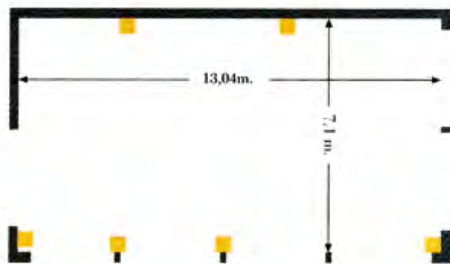

Salón	Medidas (L x An x Al)	m ²	Escuela Invernal	Teatro	Banquete	Cóctel	U	U
Begur	16,05 X 6,70 X 2,75	107	40	70	65	107	50	50
Bahía	16,01 X 7,60 X 2,60	121	44	80	85	120	54	54
Antesala Bahía	8,15 X 5,5 X 2,60	44	12	25	25	40	22	22
Costa Brava	17 X 7,10 X 2,60	120	45	90	90	120	65	65
Televisión	8,04 X 5 X 3,30	40	12	25	25	40	22	22

Flip Chart

Megafonía inalámbrica

Facilidades accesibilidad

Luz natural en salas

SALÓN COSTA BRAVA

SALÓN BEGUR

SALÓN BAHÍA ANTESALA BAHÍA

SALÓN TV