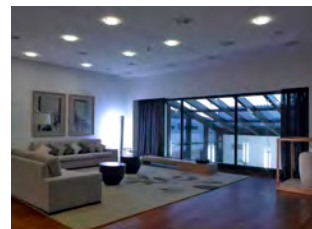

 Superficie total para eventos: 1036m²

 Política RSC

 N° habitaciones: 57

 Facilidades de accesibilidad

 N° habitaciones dobles matrimonio: 7

 N° habitaciones dobles dos camas: 50

Salones y aulas

Salones
Reuniones y
Convenciones