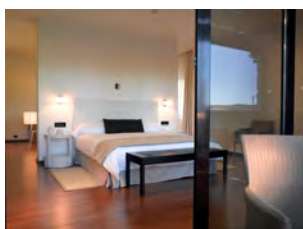

 Superficie total para eventos: 1036m²

 Política RSC

 N° habitaciones: 57

 Facilidades de accesibilidad

 N° habitaciones dobles matrimonio: 7

 N° habitaciones dobles dos camas: 50

Salones y aulas

Salones
Reuniones y
Convenciones