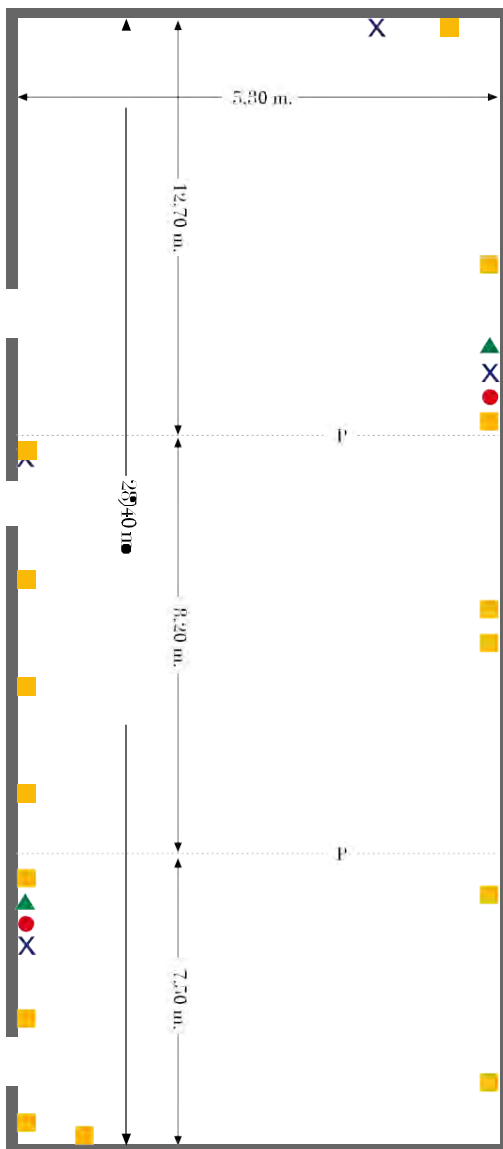

SERVICIOS

Año de apertura: 1966

Parking/garaje: 30 plazas

Distancia aeropuerto 125km

Nº habitaciones: 61

Superficie total para eventos: 564,76 m²

Distancia tren 3km

Nº habitaciones dobles matrimonio: 19

Política RSC

Nº habitaciones dobles dos camas: 42

Salones para reuniones y congresos

Salones
Reuniones y
Convenciones

Medidas

L x An x Al

Capacidad

m²

Pantallas de proyección

Salas diáfnas

Flip Chart

Megafonía inalámbrica

Luz natural en salas

Salón	Medidas (L x An x Al)	m ²	Escuela Inversarial	Teatro	Banquete	Cóctel	U
S. de los Polentinos	7,50 X 5,30 X 2,75	39,70	22	35	20	30	16
S. de los Deanes	8,20 X 5,30 X 2,75	43,20	25	40	20	45	18
S. de los Dávila I	12,70 X 5,30 X 2,75	67,30	50	65	40	70	30
Salones de Boda	28,4 X 15,70 X 2,75	282,28			250	350	
S. de los Dávila II	28,40 X 15,7 (5,30) X 2,75	127	40	55	70	135	75