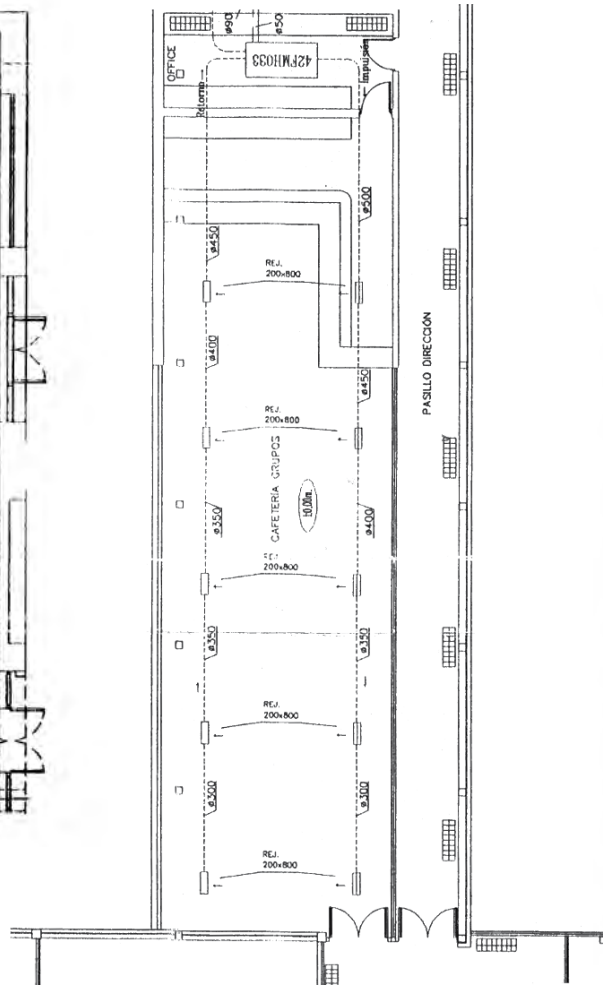

Superficie total para eventos: 892m²

Nº habitaciones dobles dos camas: 25

Facilidades de accesibilidad

Salones y aulas

Salones
Reuniones y
Convenciones

Medidas

L x An x Al

Capacidad

m²

Escuela

Teatro

Banquete

Cóctel

U

Salón	Medidas (L x An x Al)	m ²	Escuela	Teatro	Banquete	Cóctel	U	Capacidad
Salón Tejada	12 X 3,90 X 2,90	47	30	60		45	33	36
Salón Bentayga	14 X 4,60 X 2,50	65	30	70	70	60	42	46
Roque Nublo I	15 X 13 X 5,75	195	90	240	175	225	65	84
Roque Nublo II	15 X 13 X 5,75	195	90	240	160	225	65	84
Roque Nublo I+II	30 X 13 X 5,75	390	180	500	335	450	120	135

Actividades especiales para grupos

Flip Chart

Megafonía inalámbrica

Facilidades accesibilidad

Luz natural en salas

Salón Tejada

Salón Bentayga

Salón Roque Nublo I