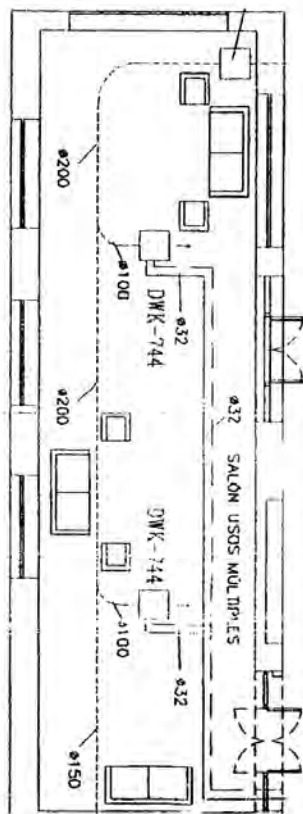

Superficie total para eventos: 892m²

Nº habitaciones dobles dos camas: 25

Facilidades de accesibilidad

Salones y aulas

Salones
Reuniones y
Convenciones

Medidas

L x An x Al

Capacidad

m²

Escuela

Teatro

Banquete

Cóctel

U

Salón	Medidas (L x An x Al)	m ²	Escuela	Teatro	Banquete	Cóctel	U	Capacidad
Salón Tejada	12 X 3,90 X 2,90	47	30	60		45	33	36
Salón Bentayga	14 X 4,60 X 2,50	65	30	70	70	60	42	46
Roque Nublo I	15 X 13 X 5,75	195	90	240	175	225	65	84
Roque Nublo II	15 X 13 X 5,75	195	90	240	160	225	65	84
Roque Nublo I+II	30 X 13 X 5,75	390	180	500	335	450	120	135

Actividades especiales para grupos

Flip Chart

Megafonía inalámbrica

Facilidades accesibilidad

Luz natural en salas

Salón Tejada

Salón Bentayga

Salón Roque Nublo I