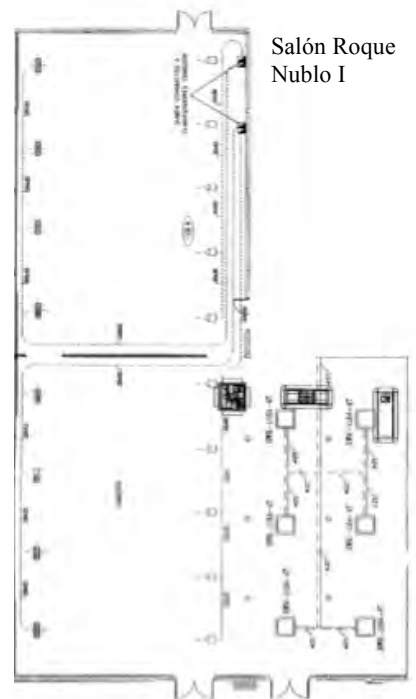

Salón Roque Nublo I

Salón Roque Nublo II