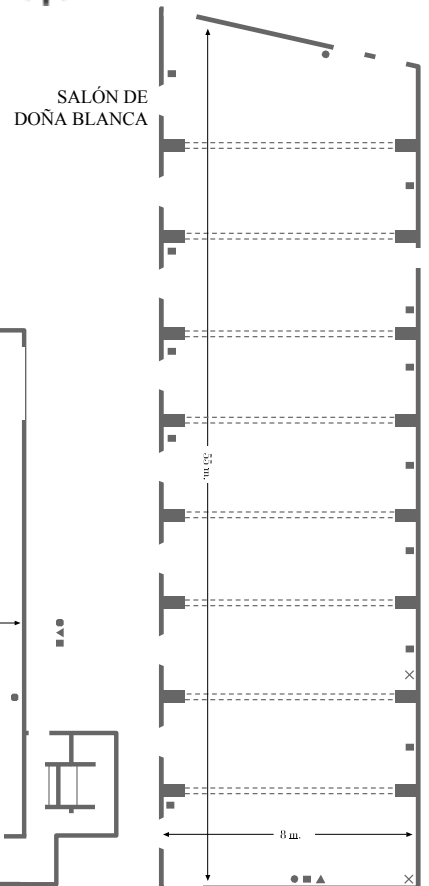

SALÓN CARDENAL MENDOZA

SALÓN DE DOÑA BLANCA

INSTALACIONES

Nº total de salones: 4
Capacidad máxima: 300

Wifi gratuito

Business Center

Pantallas de proyección

Salas diáfanas e insonorizadas

Oferta de team building

Actividades especiales para grupos

Flip Chart

Megafonía inalámbrica

Facilidades accesibilidad

Luz natural en salas