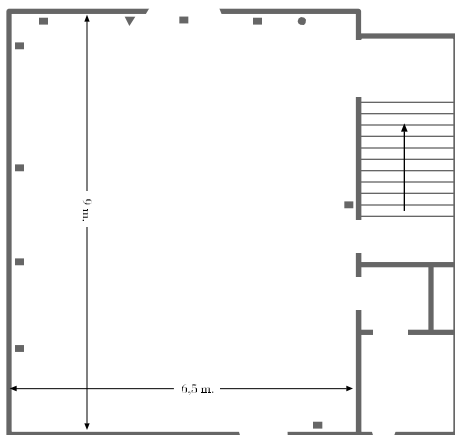

SALÓN CARDENAL CISNEROS