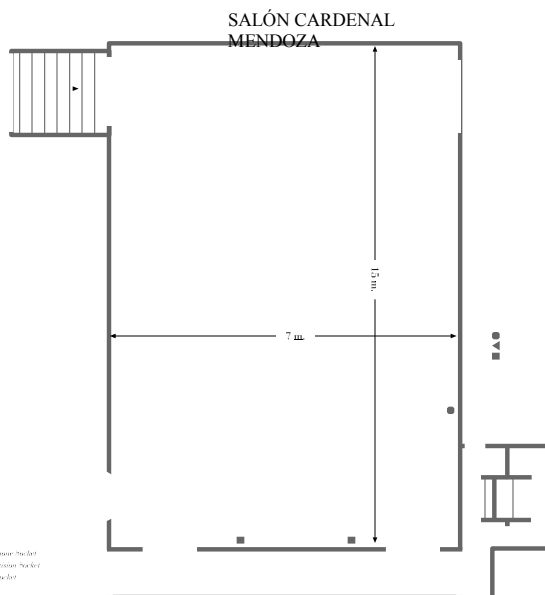

SALÓN CARDENAL MENDOZA