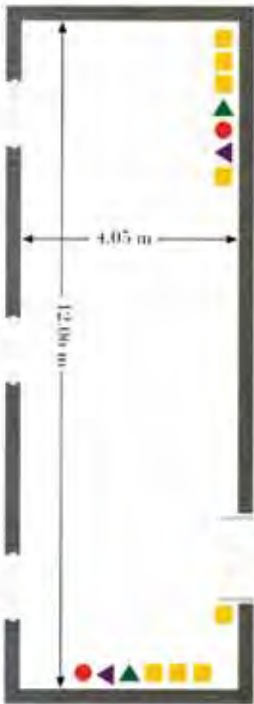

 Parking autobuses

 Superficie total para eventos: 274m²

 Facilidades de accesibilidad

 Distancia aeropuerto 100km

 Distancia tren 4km

 Política RSC

Salones para reuniones y congresos

Salones
Reuniones y
Convenciones

Medidas

L x An x Al

Capacidad

m²

Escuela

Teatro

Banquete

Cóctel

Oferta de team building

Actividades especiales para grupos

Flip Chart

Megafonía inalámbrica

Facilidades accesibilidad

Luz natural en salas

Salón	Medidas (L x An x Al)	m ²	Escuela	Teatro	Banquete	Cóctel	U	Rectangular
Greco	18,6 x 8,1 x 255	135	60	100	100	130	35	40
Judería	12,06 x 4,05 x 2,6	49			25			25
Regio	13,12 x 6,7 x 2,85	90	40	50	60	60	25	25

-  Enchufe / Socket
-  Teléfono / Telephone Socket
-  Sonido / Sound Socket
-  Televisión / Television Socket
-  Toma ordenador / PC Socket