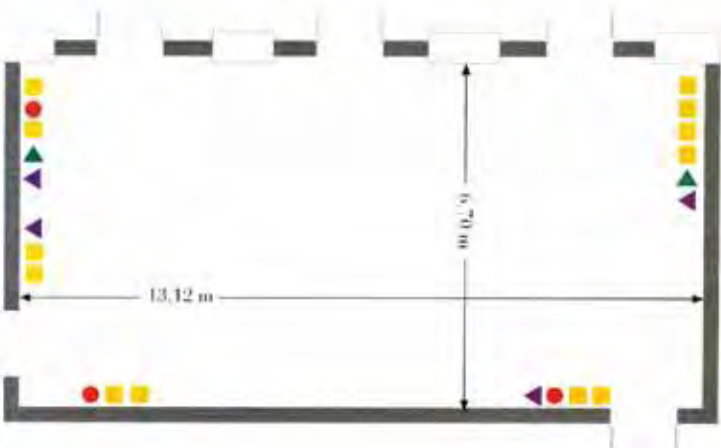

 Parking autobuses

 Superficie total para eventos: 274m²

 Facilidades de accesibilidad

 Distancia aeropuerto 100km

 Distancia tren 4km

 Política RSC

Salones para reuniones y congresos

Salones
Reuniones y
Convenciones

Oferta de team building

Actividades especiales para grupos

Flip Chart

Megafonía inalámbrica

Facilidades accesibilidad

Luz natural en salas

Salón	Medidas (L x An x Al)	m ²	Escuela	Teatro	Banquete	Cóctel	U	Rectangular
Greco	18,6 x 8,1 x 255	135	60	100	100	130	35	40
Judería	12,06 x 4,05 x 2,6	49			25			25
Regio	13,12 x 6,7 x 2,85	90	40	50	60	60	25	25