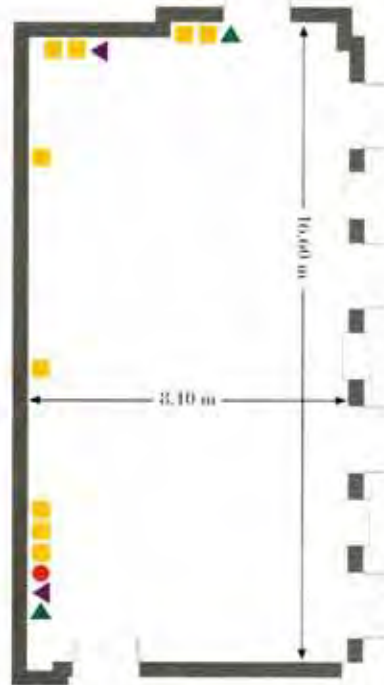

 Parking autobuses

 Superficie total para eventos: 274m²

 Facilidades de accesibilidad

 Distancia aeropuerto 100km

 Distancia tren 4km

 Política RSC

Salones para reuniones y congresos

Salones
Reuniones y
Convenciones

Medidas

L x An x Al

Capacidad

m²

Escuela

Teatro

Banquete

Cóctel

Oferta de team building

Actividades especiales para grupos

Flip Chart

Megafonía inalámbrica

Facilidades accesibilidad

Luz natural en salas

Salón	Medidas (L x An x Al)	m ²	Escuela	Teatro	Banquete	Cóctel	U	Rectangular
Greco	18,6 x 8,1 x 255	135	60	100	100	130	35	40
Judería	12,06 x 4,05 x 2,6	49			25			25
Regio	13,12 x 6,7 x 2,85	90	40	50	60	60	25	25