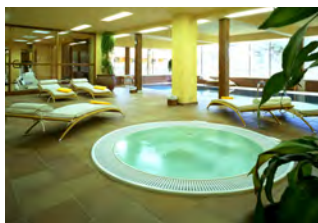

El Parador de Tordesillas, a 30 km. de Valladolid, es una casa solariega alzada en la histórica y castellana ciudad del mismo nombre. Es el espacio ideal para el viajero de negocios, las reuniones empresariales, repasar los resultados del año, definir estrategias o fomentar el trabajo en equipo.

La cocina del Parador: ofrece la combinación perfecta de la cocina tradicional castellana con productos propios de la zona. Descubre variados platos de legumbres, asados de lechazo o cochinillo, y una especialidad que solo encontrará en esta villa, el Gallo Turretilano, criado en los corrales de Tordesillas y elaborado en base a una antigua receta.

Entorno: En los alrededores de la ciudad podrás elegir entre una amplia oferta de ocio. A pocos kilómetros encontrarás pistas de karting, paintball y quads. Si te gusta el turismo fluvial, podrás embarcarte en un paseo por el río Pisuegra y el Canal de Catilla, situado a 45 km. Y también a tu alcance la posibilidad de hacer turismo enológico, porque Tordesillas está próxima a cuatro de las denominaciones de origen más importantes de España: Rueda, Toro, Ribera del Duero y Cigales.

SERVICIOS

Año de apertura: 1958

Reinauguración: 2003

Piscina Exterior

Piscina interior

N° habitaciones: 68

N° habitaciones doble matrimonio: 30

N° habitaciones dobles dos camas: 38

Parking/garaje: 165 plazas

Parking autobuses

Superficie total para eventos: 608m²

Facilidades de accesibilidad

Distancia aeropuerto 43km

Distancia tren 32km

Política RSC