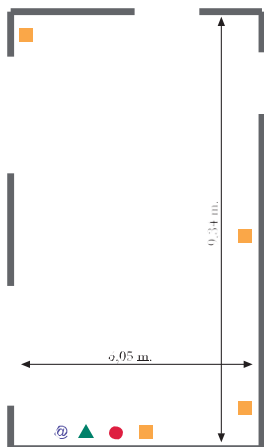

Salones
Reuniones y
Convenciones

Medidas

L x An x Al

Capacidad

m²

Escuela

Teatro

Banquete

Oferta de team building

Actividades especiales para grupos

Flip Chart

Megafonía inalámbrica

Facilidades accesibilidad

Luz natural en salas

Salón	Medidas (L x An x Al)	m ²	Escuela	Teatro	Banquete	Cóctel	U
De la Vega	25,1 x 14,5 x 4,4	364	300	300	325	580	100
Tratado	18,84 x 9,93 x 3,25	187	40	60	100	200	60
Juni	9,34 x 6,05 x 2,45	57		35	25	50	25