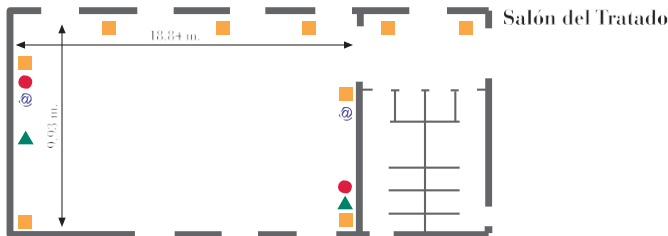

Oferta de team building

Actividades especiales para grupos

Flip Chart

Megafonía inalámbrica

Facilidades accesibilidad

Luz natural en salas

Salón	Medidas (L x An x Al)	m ²	Escuela	Teatro	Banquete	Cóctel	U
De la Vega	25,1 x 14,5 x 4,4	364	300	300	325	580	100
Tratado	18,84 x 9,93 x 3,25	187	40	60	100	200	60
Juni	9,34 x 6,05 x 2,45	57		35	25	50	25