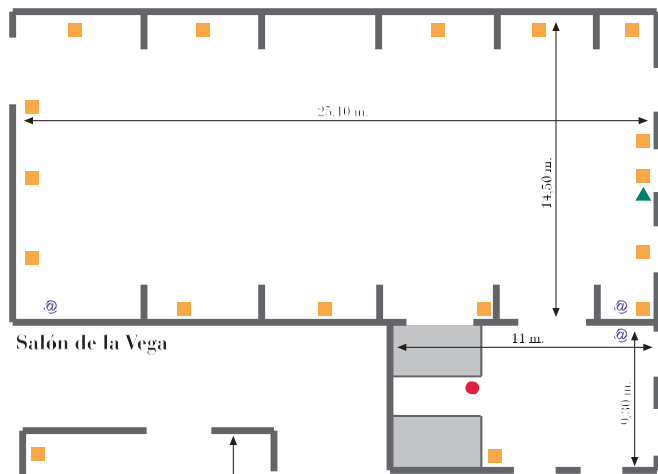

Oferta de team building

Actividades especiales para grupos

Flip Chart

Megafonía inalámbrica

Facilidades accesibilidad

Luz natural en salas

Salón	Medidas (L x An x Al)	m ²	Escuela	Teatro	Banquete	Cóctel	U
De la Vega	25,1 x 14,5 x 4,4	364	300	300	325	580	100
Tratado	18,84 x 9,93 x 3,25	187	40	60	100	200	60
Juni	9,34 x 6,05 x 2,45	57		35	25	50	25